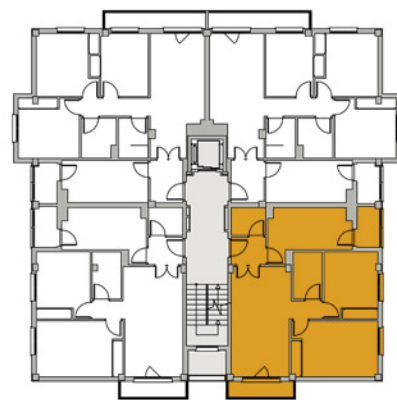

Residencial GANTZA ABADIÑO

Bizitegia

bloque 2.2.C
planta 1^a-2^a-3^a
vivienda D

VESTIBULO	1	2,89 m.2
DORMITORIO-1	2	11,02 m.2
DORMITORIO-2	3	14,80 m.2
BAÑO	4	4,16 m.2
ASEO	5	2,90 m.2
PASO	6	1,72 m.2
COCINA	7	11,32 m.2
TENEDERO	8	1,41 m.2
TERRAZA	9	1,59 m.2
SALON COMEDOR	10	19,81 m.2
SUPERFICIE UTIL		71,62 m.2
SUP. CONSTRUIDA		92,73 m.2